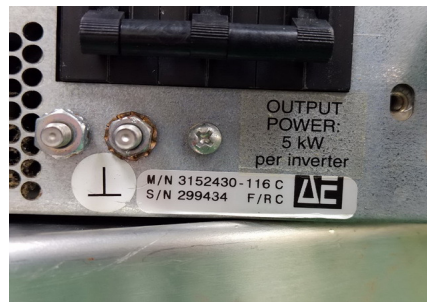

1. 品名	DC Plasma Generator
廠牌	ENI
型號	PRG-100A
P/N.	PRG-100A
S/N	380
在庫	1 台

2. 品名	DC Plasma Generator
廠牌	AE
型號	DC Pinnacle Plus 5KW
在庫	1 台

3. 品名	DC Plasma Generator
廠牌	AE
型號	MDX Pinnacle 10KW
在庫	1 台